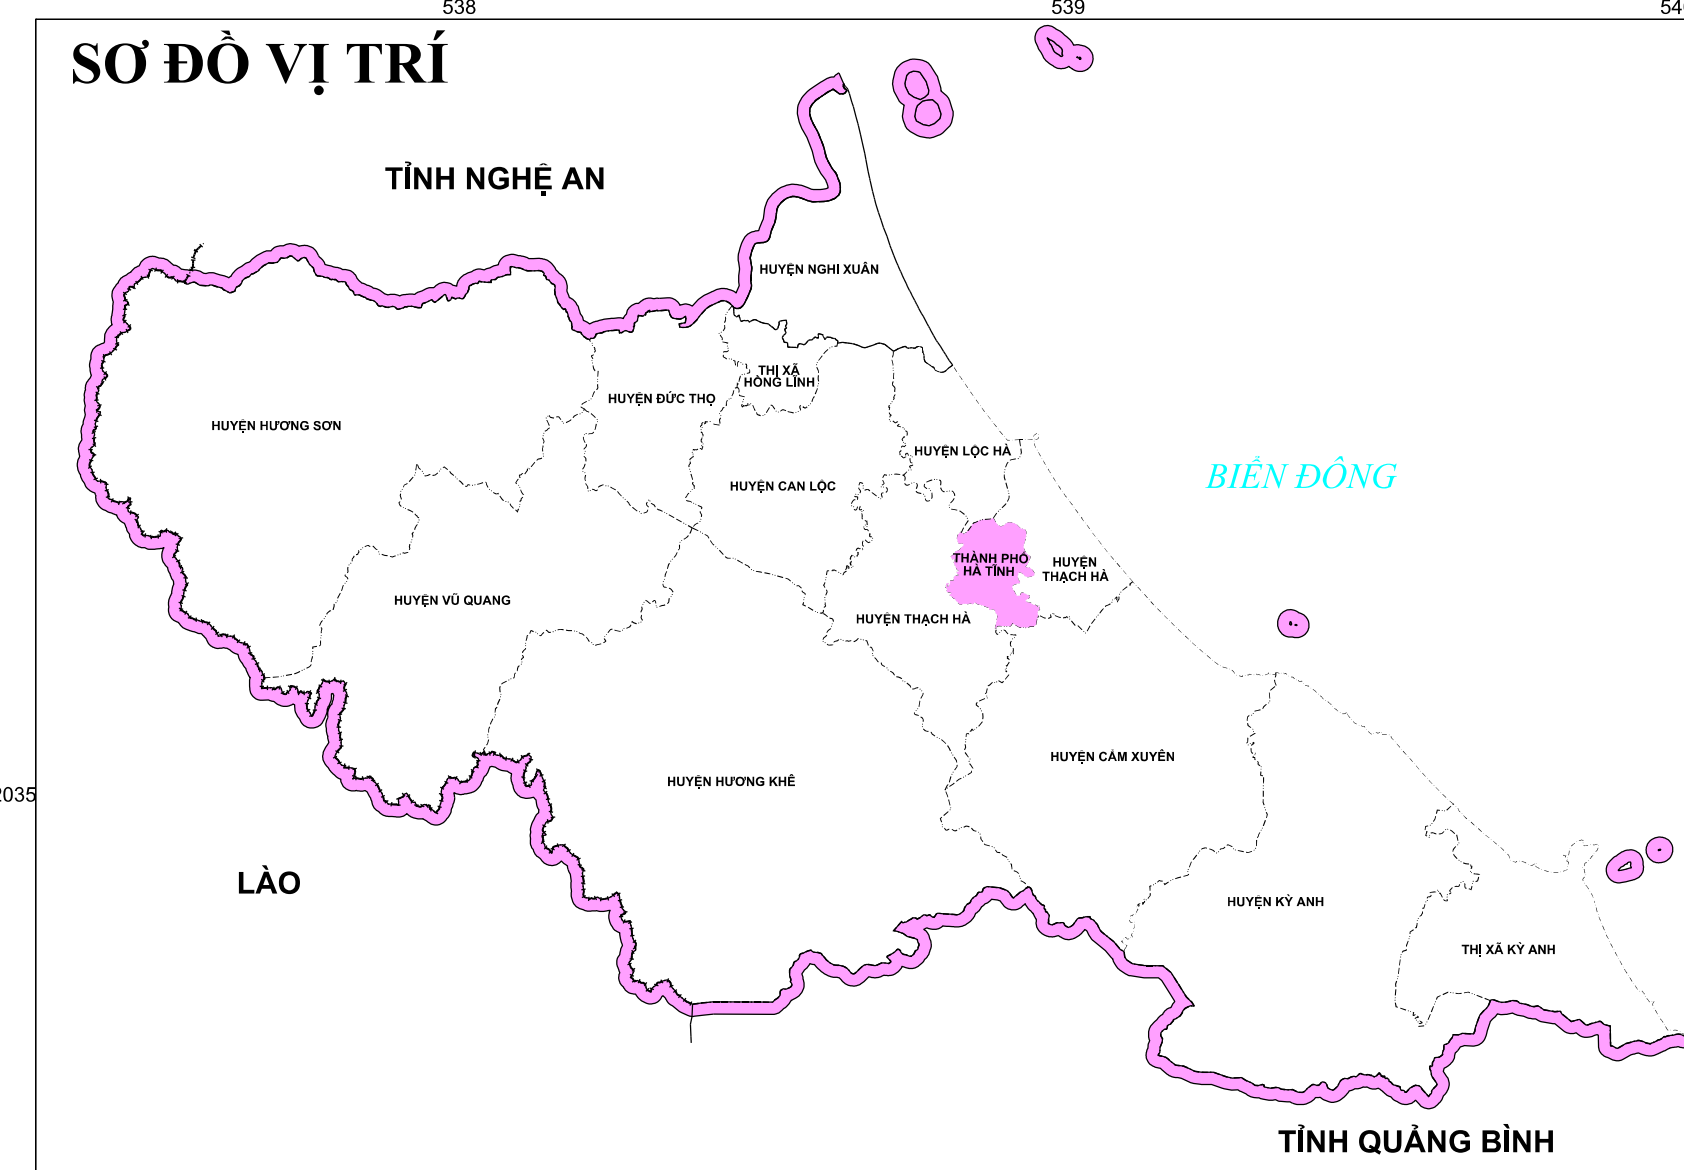

BẢN ĐỒ ĐIỀU CHỈNH, BỔ SUNG KẾ HOẠCH SỬ DỤNG ĐẤT NĂM 2022 THÀNH PHỐ HÀ TĨNH - TỈNH HÀ TĨNH

KÝ HIỆU		TÊN KÝ HIỆU		KÝ HIỆU		TÊN KÝ HIỆU	
HIỆN TRẠNG	QUY HOẠCH	HIỆN TRẠNG	QUY HOẠCH	HIỆN TRẠNG	QUY HOẠCH	HIỆN TRẠNG	QUY HOẠCH
	Đất chuyên trồng lúa nước		Đất cơ sở giáo dục - đào tạo		Đất sinh hoạt, cộng đồng		Đất nông nghiệp
	Đất trồng lúa nước còn lại		Đất cơ sở thể dục - thể thao		Đất khu vui chơi, giải trí công cộng		Đất phi nông nghiệp
	Đất trồng cây hàng năm khác		Đất giao thông		Đất SX vật liệu xây dựng, gốm sứ		Đất chứa sử dụng
	Đất trồng cây lâu năm		Đất thủy lợi		Đất sông ngòi, kênh, rạch, suối		
	Đất rừng sản xuất		Đất công trình năng lượng		Đất có mặt nước chuyên dụng		
	Đất rừng phòng hộ		Đất công trình bưu chính viễn thông		Đất bãi chửa sử dụng		
	Đất nuôi trồng thủy sản		Đất chợ		Địa giới hành chính cấp huyện		
	Đất nông nghiệp khác		Đất bãi thải, xử lý chất thải		Địa giới hành chính cấp xã		
	Đất quốc phòng		Đất ở tại nông thôn		Đường quốc lộ 1A		
	Đất an ninh		Đất ở tại đô thị		Mô rừng đường giao thông		
	Đất cụm công nghiệp		Đất dự trữ của cơ quan, CTSSN nhà nước		Quy hoạch đường giao thông		
	Đất thương mại, dịch vụ		Đất tôn giáo		Cầu bê tông		
	Đất cơ sở sản xuất, kinh doanh		Đất tín ngưỡng		Sông, hồ, ao, suối		
	Đất cơ sở văn hóa		Đất nghĩa trang, nghĩa địa		Đường binh độ cũi		
	Đất cơ sở y tế				Điểm dự cao		
					UBND Tỉnh - Huyện - Xã		
					Buyn điện - Bệnh viện, Trại y tế		
					Chùa - Nhà thờ		
					Sân bóng, Trường học		
					Số thứ tự công trình, dự án		

NGUỒN TÀI LIỆU
Bản đồ kế hoạch sử dụng đất năm 2022 TP Hà Tĩnh
Bản đồ quy hoạch sử dụng đất đến thời kỳ 2021 - 2030 TP Hà Tĩnh
Bản vẽ, trích đo các công trình năm 2022

TỶ LỆ 1 : 10 000