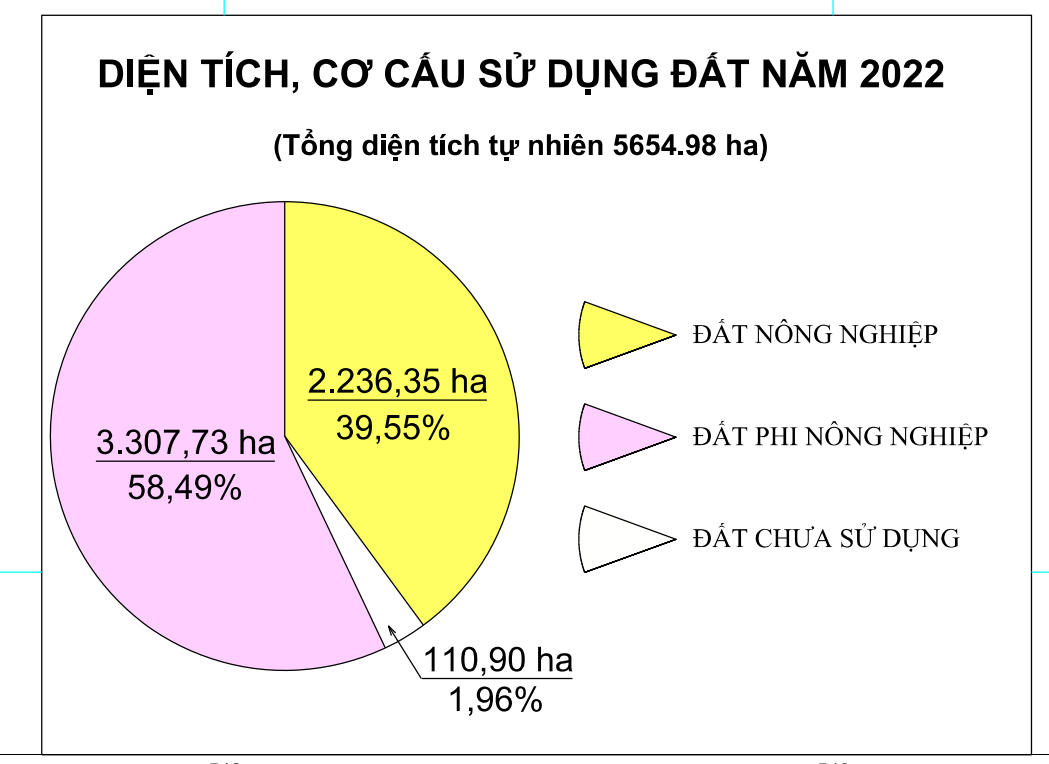

BẢN ĐỒ ĐIỀU CHỈNH, BỔ SUNG KẾ HOẠCH SỬ DỤNG ĐẤT NĂM 2022 THÀNH PHỐ HÀ TĨNH - TỈNH HÀ TĨNH

KÝ HIỆU		TÊN KÝ HIỆU		KÝ HIỆU		TÊN KÝ HIỆU	
HIỆN TRẠNG	QUY HOẠCH	HIỆN TRẠNG	QUY HOẠCH	HIỆN TRẠNG	QUY HOẠCH	HIỆN TRẠNG	QUY HOẠCH
	Đất chuyên trồng lúa nước		Đất cơ sở giáo dục - đào tạo		Đất sinh hoạt, cộng đồng		Đất nông nghiệp
	Đất trồng lúa nước còn lại		Đất cơ sở thể dục - thể thao		Đất khu vui chơi, giải trí công cộng		Đất phi nông nghiệp
	Đất trồng cây hàng năm khác		Đất giao thông		Đất SX vật liệu xây dựng, gốm sứ		Đất chứa sử dụng
	Đất trồng cây lâu năm		Đất thủy lợi		Đất sông ngòi, kênh, rạch, suối		
	Đất rừng sản xuất		Đất công trình năng lượng		Đất có mặt nước chuyên dụng		
	Đất rừng phòng hộ		Đất công trình bưu chính viễn thông		Đất bãi chửa sử dụng		
	Đất nuôi trồng thủy sản		Đất chợ		Địa giới hành chính cấp huyện		
	Đất nông nghiệp khác		Đất bãi thải, xử lý chất thải		Địa giới hành chính cấp xã		
	Đất quốc phòng		Đất ở tại nông thôn		Đường quốc lộ 1A		
	Đất an ninh		Đất ở tại đô thị		Mô rừng đường giao thông		
	Đất cụm công nghiệp		Đất dự trữ của cơ quan, CTSSN nhà nước		Quy hoạch đường giao thông		
	Đất thương mại, dịch vụ		Đất tôn giáo		Cầu bê tông		
	Đất cơ sở sản xuất, kinh doanh		Đất tín ngưỡng		Sông, hồ, ao, suối		
	Đất cơ sở văn hóa		Đất nghĩa trang, nghĩa địa		Đường binh độ cũi		
	Đất cơ sở y tế				Điểm dự cao		
					UBND Tỉnh - Huyện - Xã		
					Buyn điện - Bệnh viện, Trại y tế		
					Chùa - Nhà thờ		
					Sân bóng, Trường học		
					Số thứ tự công trình, dự án		

NGUỒN TÀI LIỆU
Bản đồ kế hoạch sử dụng đất năm 2022 TP Hà Tĩnh
Bản đồ quy hoạch sử dụng đất đến thời kỳ 2021 - 2030 TP Hà Tĩnh
Bản vẽ, trích đo các công trình năm 2022

TỶ LỆ 1 : 10 000