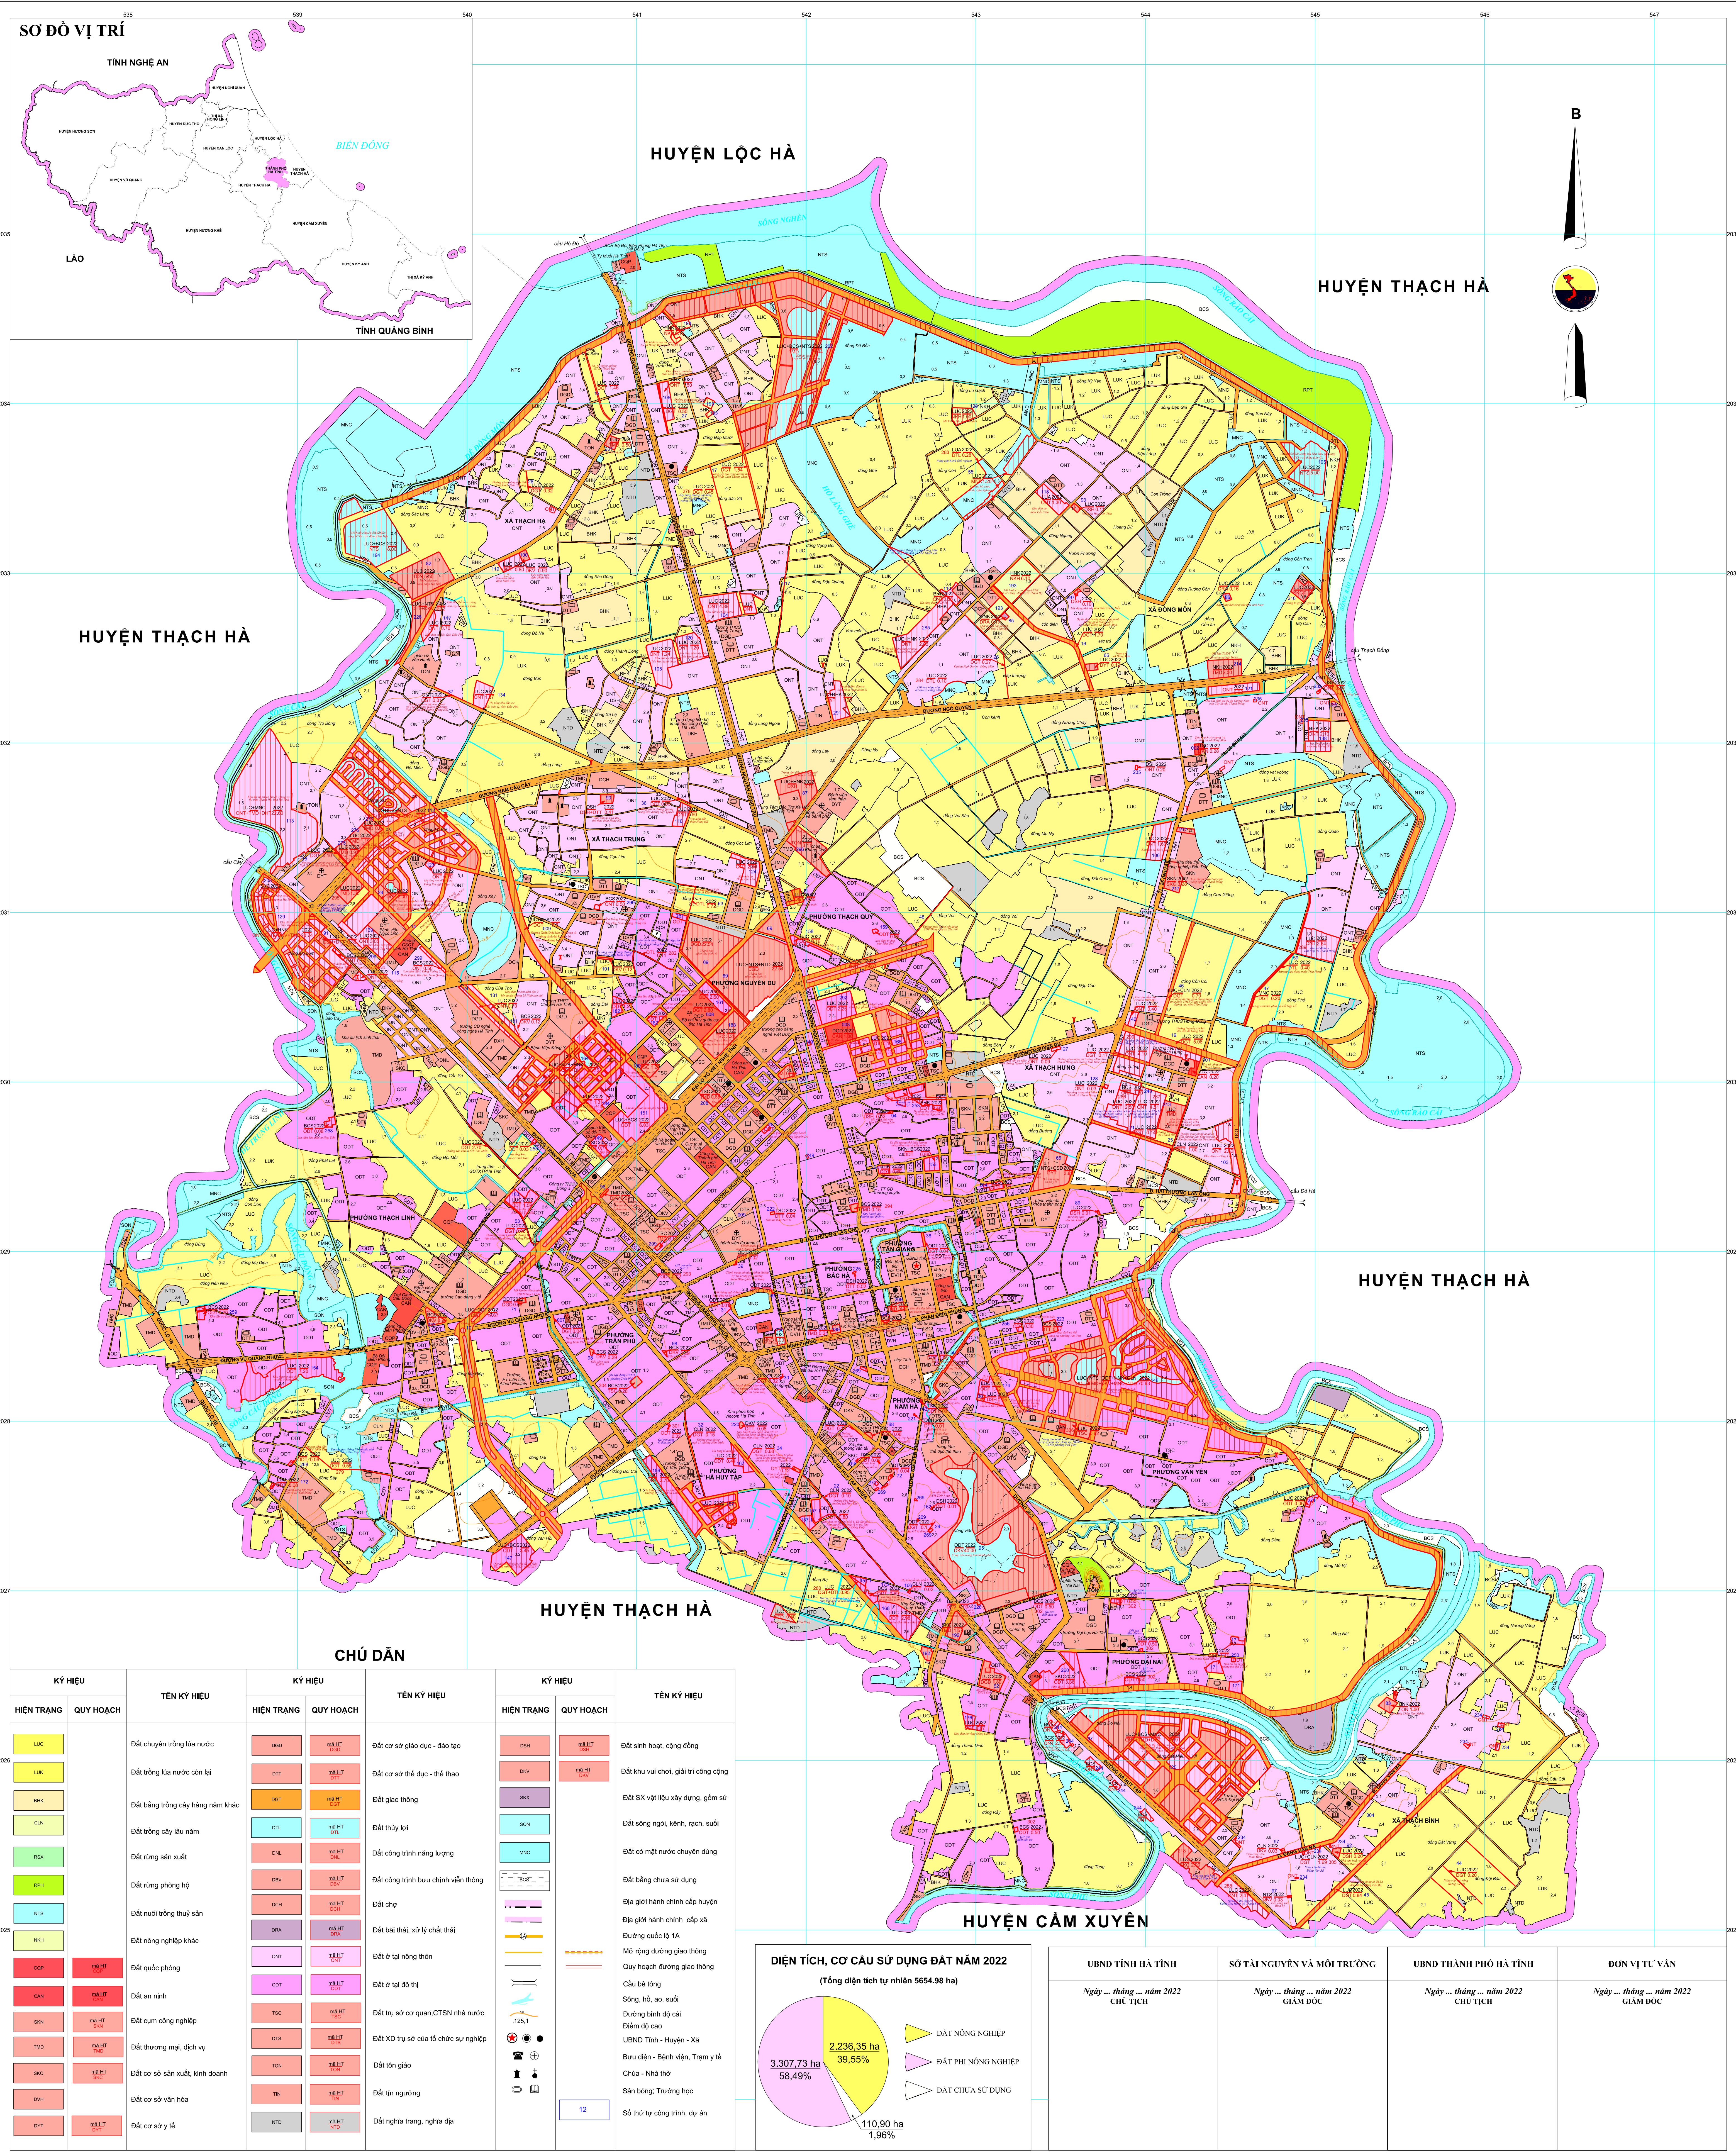

BẢN ĐỒ ĐIỀU CHỈNH, BỔ SUNG KẾ HOẠCH SỬ DỤNG ĐẤT NĂM 2022 THÀNH PHỐ HÀ TĨNH - TỈNH HÀ TĨNH

KÝ HIỆU		TÊN KÝ HIỆU		KÝ HIỆU		TÊN KÝ HIỆU	
HIỆN TRẠNG	QUY HOẠCH	HIỆN TRẠNG	QUY HOẠCH	HIỆN TRẠNG	QUY HOẠCH	HIỆN TRẠNG	QUY HOẠCH
	Đất chuyên trồng lúa nước		Đất cơ sở giáo dục - đào tạo		Đất sinh hoạt, cộng đồng		Đất nông nghiệp
	Đất trồng lúa nước còn lại		Đất cơ sở thể dục - thể thao		Đất khu vui chơi, giải trí công cộng		Đất phi nông nghiệp
	Đất trồng cây hàng năm khác		Đất giao thông		Đất SX vật liệu xây dựng, gốm sứ		Đất chứa sử dụng
	Đất trồng cây lâu năm		Đất thủy lợi		Đất sông ngòi, kênh, rạch, suối		
	Đất rừng sản xuất		Đất công trình năng lượng		Đất có mặt nước chuyên dụng		
	Đất rừng phòng hộ		Đất công trình bưu chính viễn thông		Đất bãi chửa sử dụng		
	Đất nuôi trồng thủy sản		Đất chợ		Địa giới hành chính cấp huyện		
	Đất nông nghiệp khác		Đất bãi thải, xử lý chất thải		Địa giới hành chính cấp xã		
	Đất quốc phòng		Đất ở tại nông thôn		Đường quốc lộ 1A		
	Đất an ninh		Đất ở tại đô thị		Mô rừng đường giao thông		
	Đất cụm công nghiệp		Đất dự trữ của cơ quan, CTSSN nhà nước		Quy hoạch đường giao thông		
	Đất thương mại, dịch vụ		Đất tôn giáo		Cầu bê tông		
	Đất cơ sở sản xuất, kinh doanh		Đất tín ngưỡng		Sông, hồ, ao, suối		
	Đất cơ sở văn hóa		Đất nghĩa trang, nghĩa địa		Đường binh độ cũi		
	Đất cơ sở y tế				Điểm dự cao		
					UBND Tỉnh - Huyện - Xã		
					Buyn điện - Bệnh viện, Trại y tế		
					Chùa - Nhà thờ		
					Sân bóng, Trường học		
					Số thứ tự công trình, dự án		

UBND TỈNH HÀ TĨNH	SỐ TÀI NGUYÊN VÀ MÔI TRƯỜNG	UBND THÀNH PHỐ HÀ TĨNH	ĐƠN VỊ XÂY DỰNG
Ngày ... tháng ... năm 2022	Ngày ... tháng ... năm 2022	Ngày ... tháng ... năm 2022	Ngày ... tháng ... năm 2022
CHỦ TỊCH	GIAM ĐỐC	CHỦ TỊCH	GIAM ĐỐC

NGUỒN TÀI LIỆU
Bản đồ kế hoạch sử dụng đất năm 2022 TP Hà Tĩnh
Bản đồ quy hoạch sử dụng đất đến thời kỳ 2021 - 2030 TP Hà Tĩnh
Bản vẽ, trích đo các công trình năm 2022

TỶ LỆ 1 : 10 000